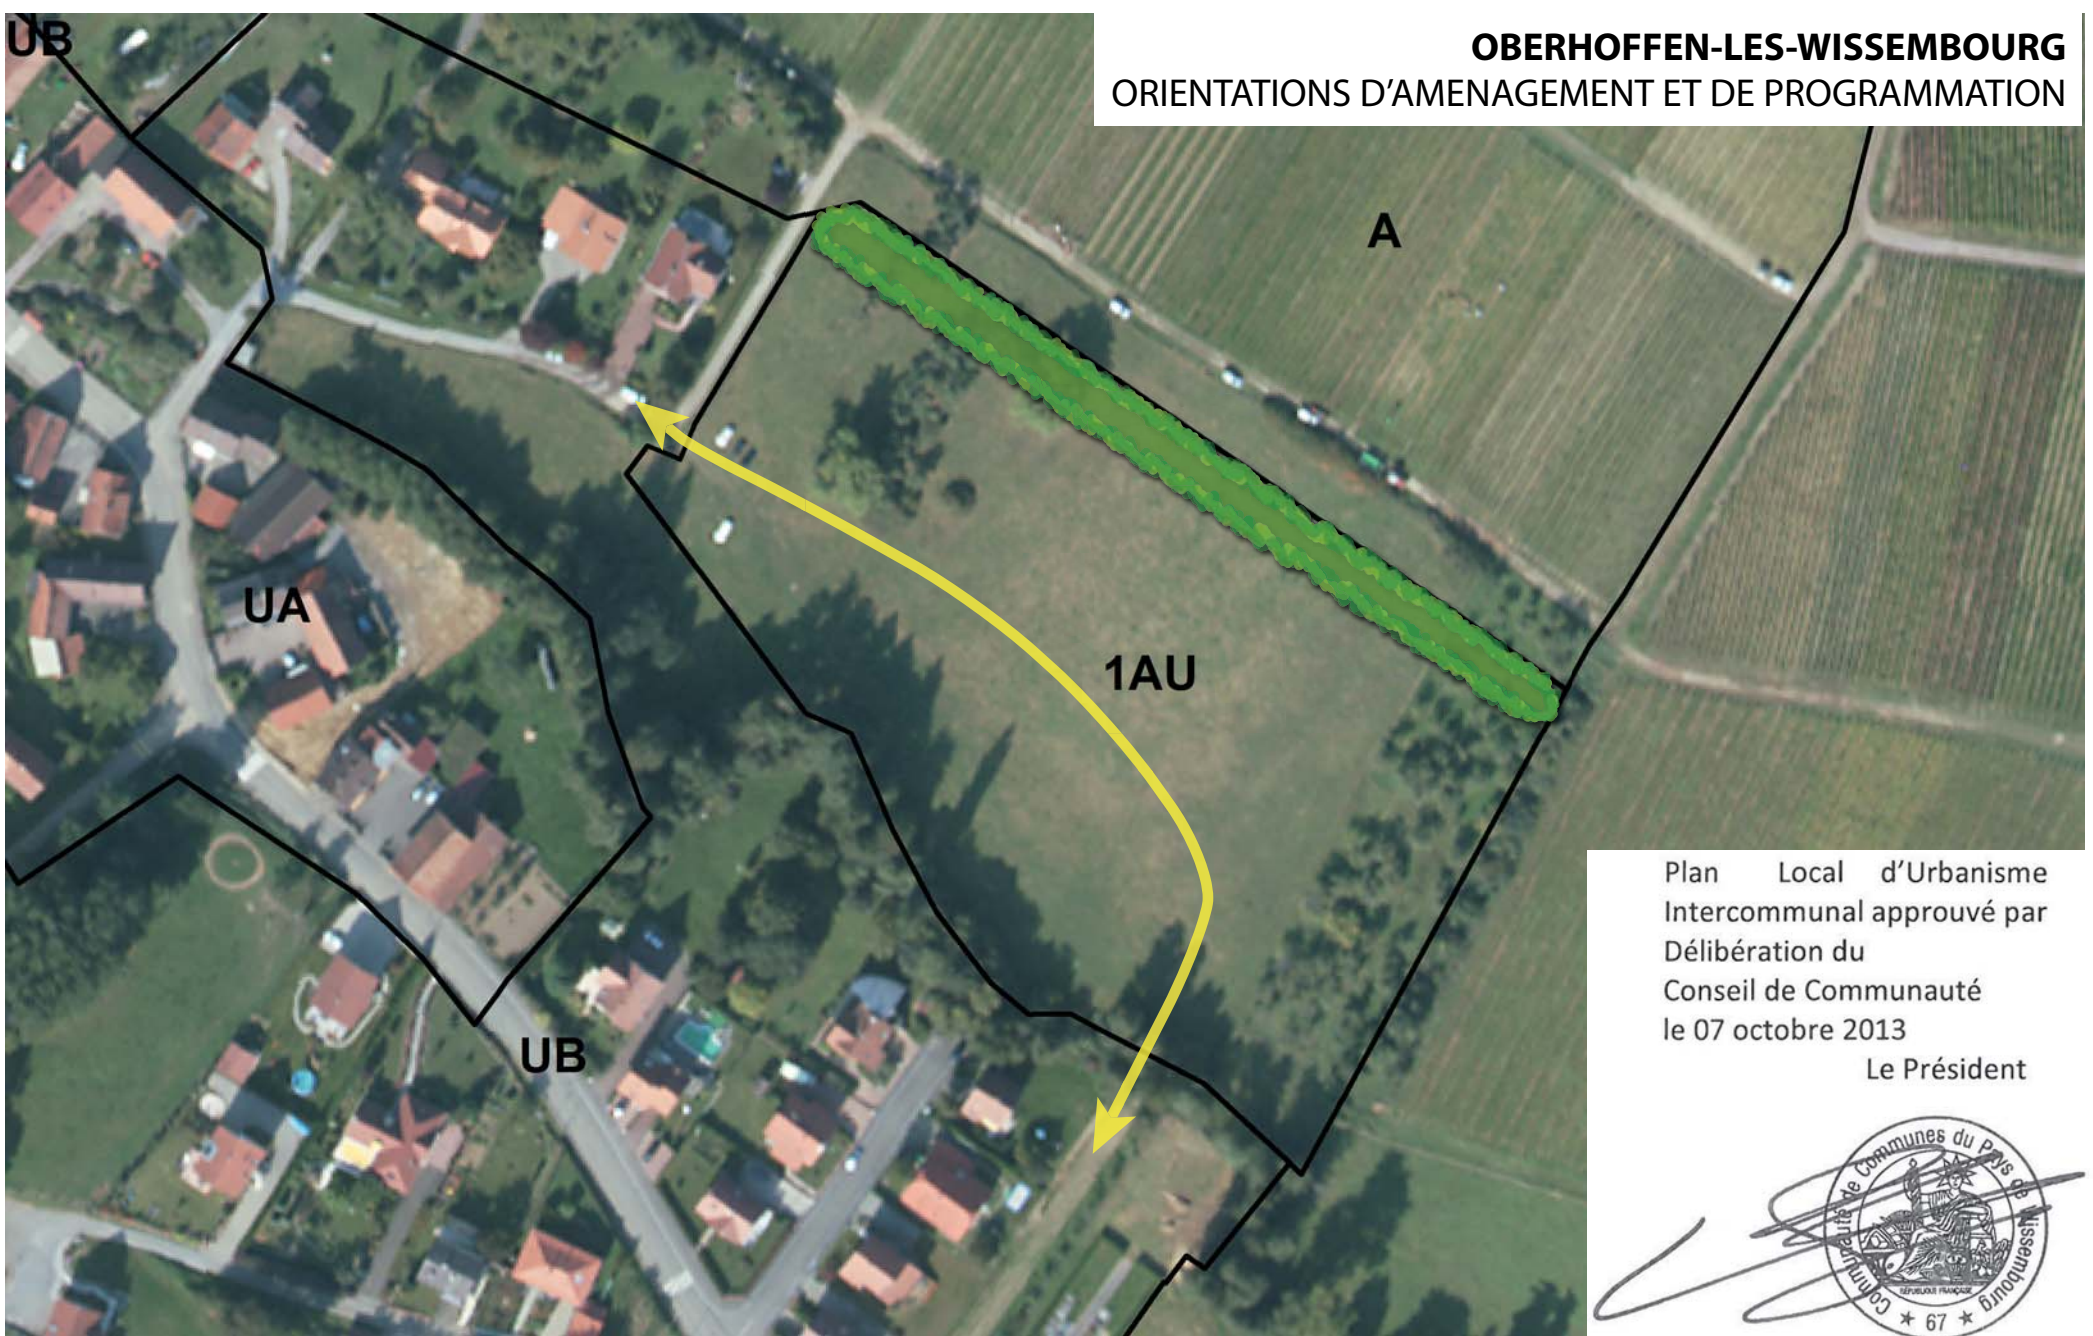

OBERHOFFEN-LES-WISSEMBOURG

ORIENTATIONS D'AMENAGEMENT ET DE PROGRAMMATION

Plan Local d'Urbanisme
Intercommunal approuvé par
Délibération du
Conseil de Communauté
le 07 octobre 2013

Le Président

 voirie à réaliser

 bande plantée et arborée à créer