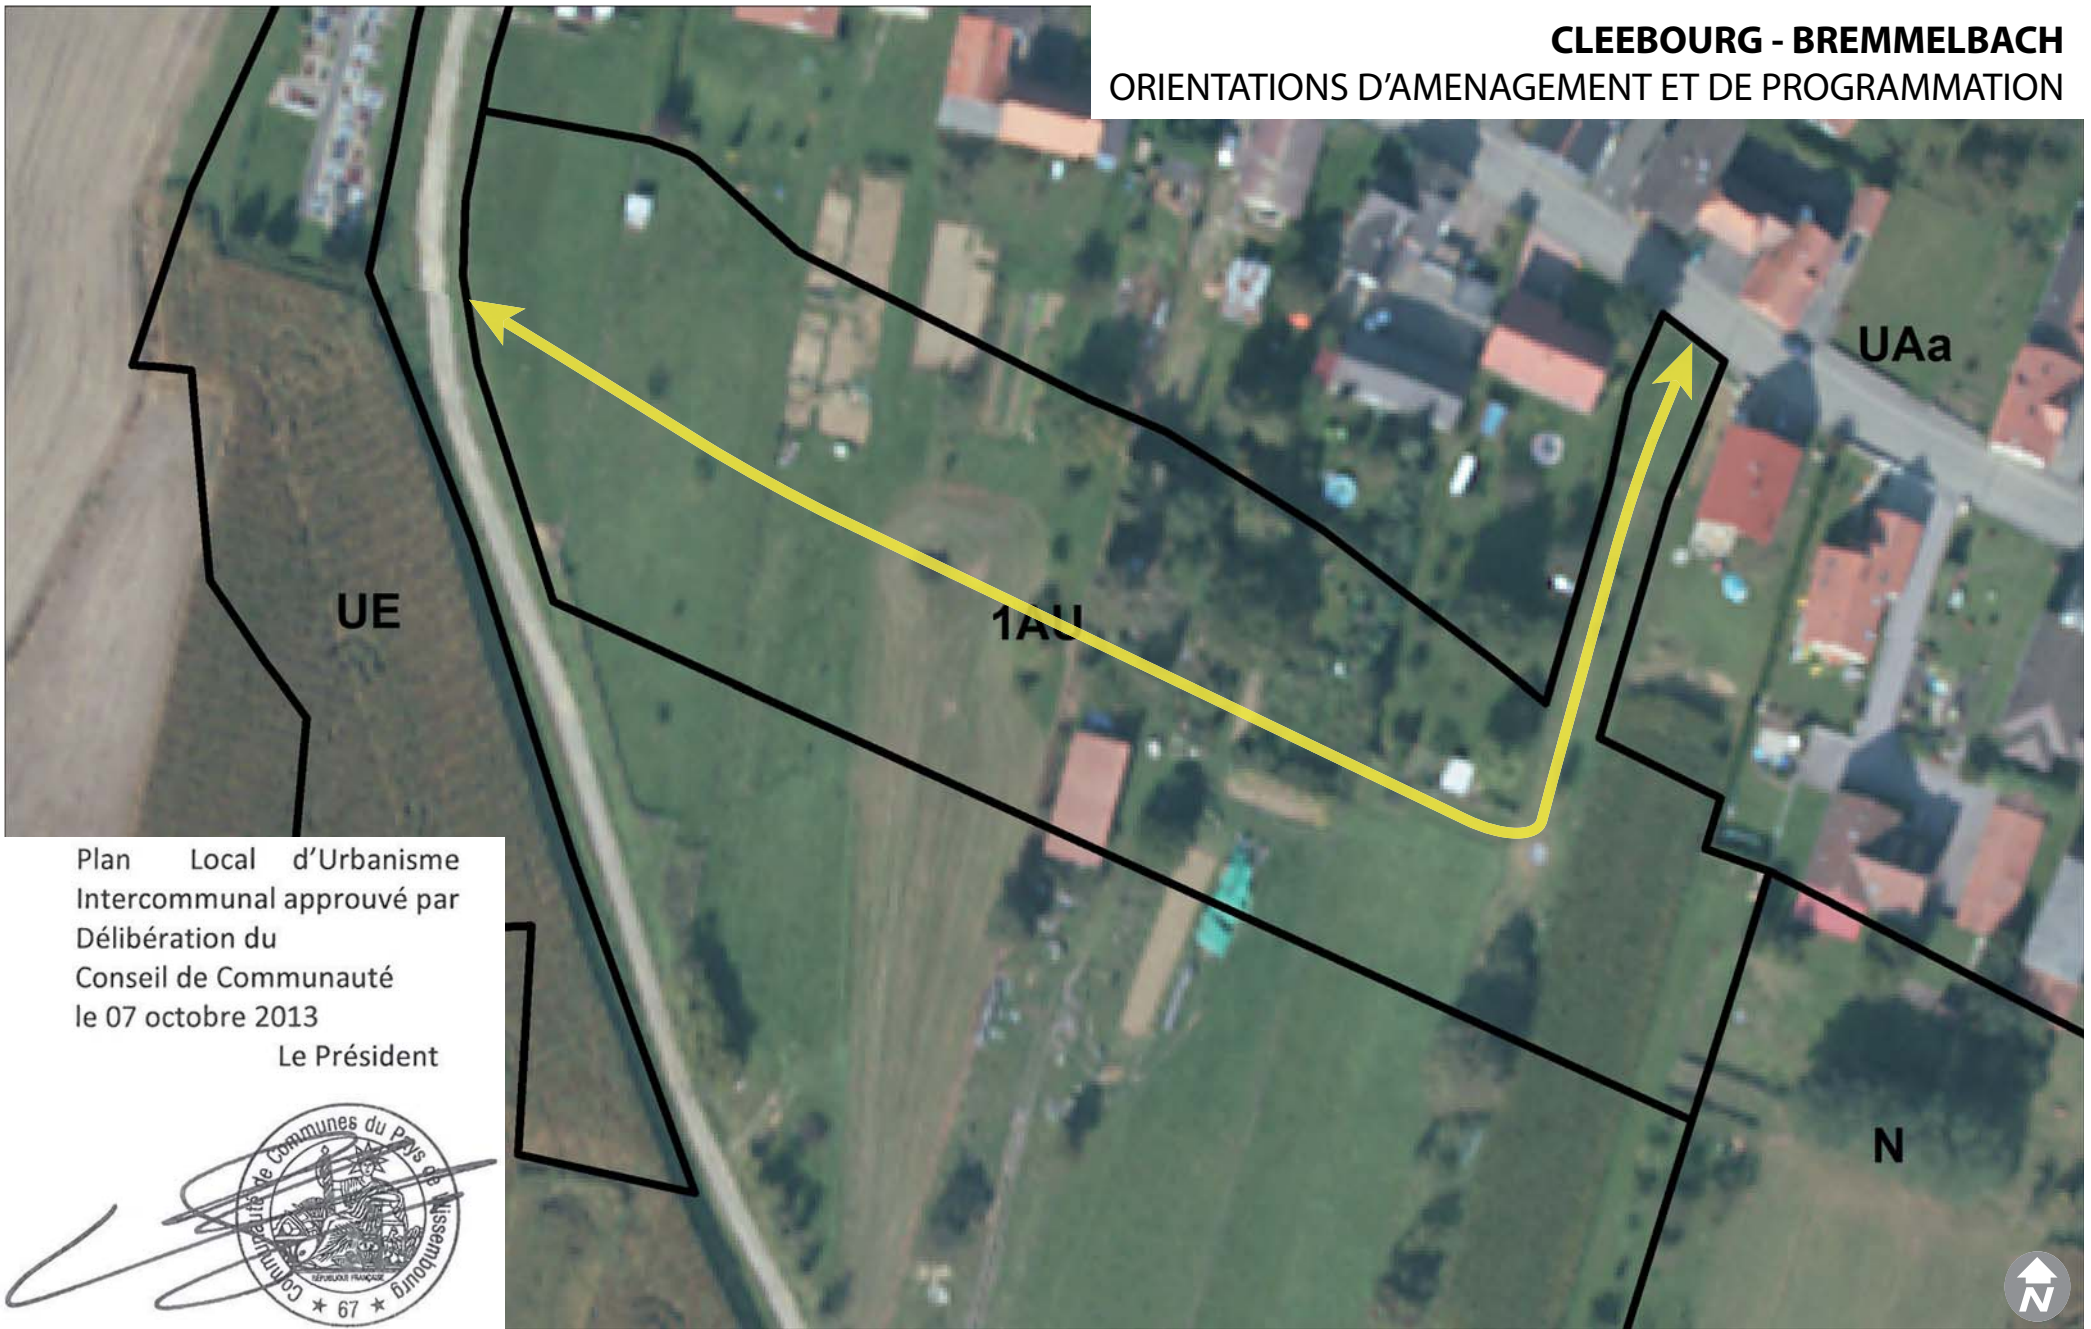

# CLEEBOURG - BREMMELBACH

## ORIENTATIONS D'AMENAGEMENT ET DE PROGRAMMATION

Plan Local d'Urbanisme  
Intercommunal approuvé par  
Délibération du  
Conseil de Communauté  
le 07 octobre 2013

Le Président

 voirie à réaliser